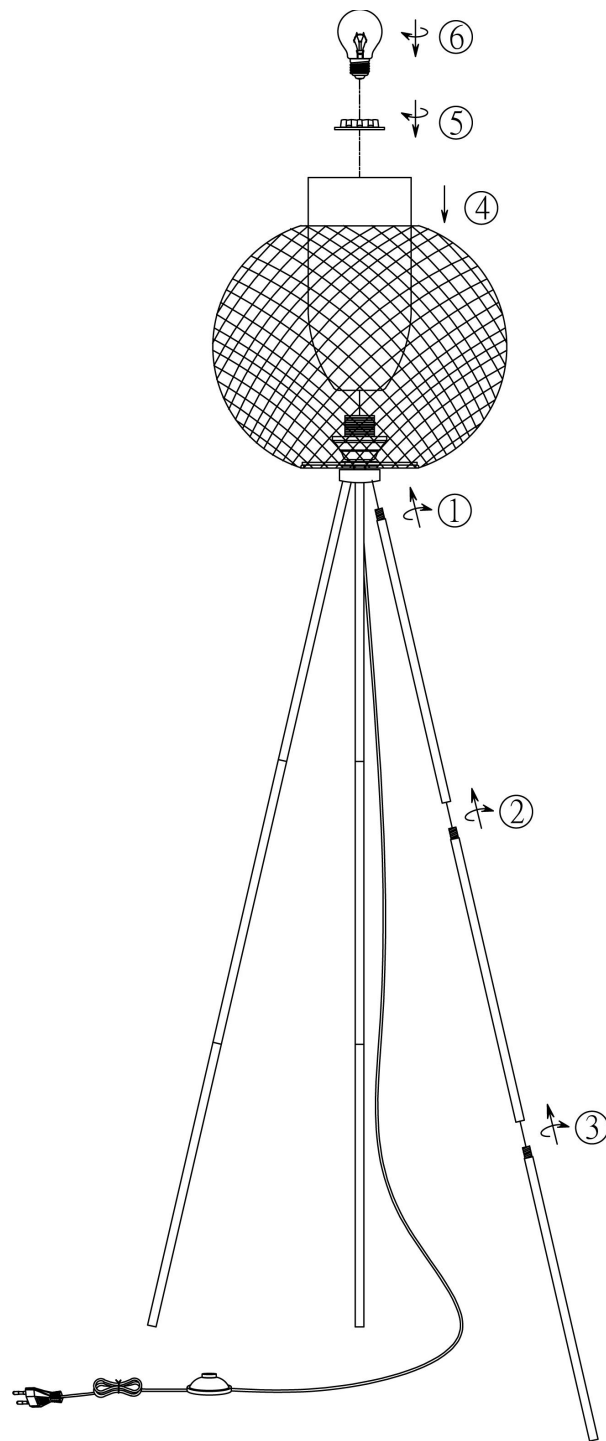

(SR) UPOZORENJE!

Prije početka montaže, pažljivo pročitajte sigurnosne upute!

230V ~ 50Hz, 1x E27 / max. 60W