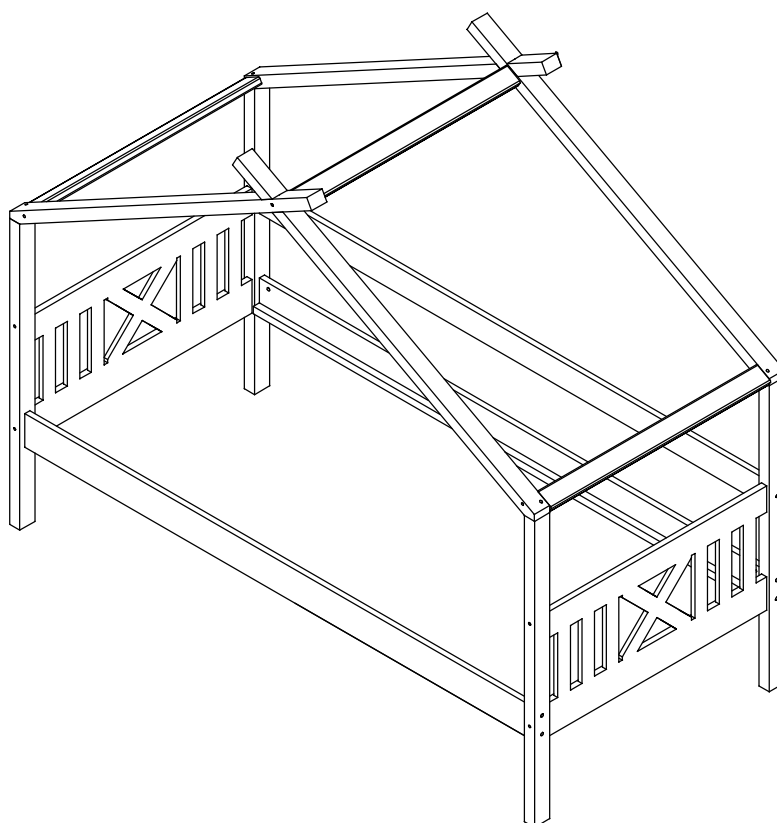

Pfostenbett JULETTA
Art.Nr. 2247417G

POL POWER
ul. Poznanska, 113 A
62-052 Komorniki
Polen
E-Mail: info@pol-power.pl

BEGABINO
Siemens Str. 2
32676 Lügde Deutschland
E-Mail: begabino@bega-consult.de

№	L	B	S	Q	pac.
1	1050	60	40	2	2
2	1050	60	40	2	2
3	1050	60	40	2	2
4	1050	60	40	2	2
5	1350	60	40	1	2
6	1350	60	40	1	2
7	1350	60	40	1	2
8	1350	60	40	1	2
9	2000	135	50	1	2
10	2000	115	50	1	2
11	2000	90	20	1	2
12	870	427	20	2	1
13	870	65	20	3	2

1

A
Pcs.30
d8x35 mm

2

A
Pcs.4
d8x35 mm

J
Pcs. 8
6.3x105 mm

3

J 

Pcs. 6
6.3x105 mm